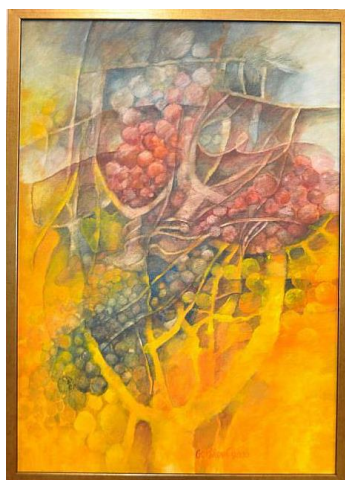

www.ceskeumeni.com

AD GALERIE- Uhelný trh 11/416, Praha; GALERIE BARBARA- Střelecká 838/29, Hradec Králové;
GALERIE DUDYCHA- Nádražní 1153, Litomyšl